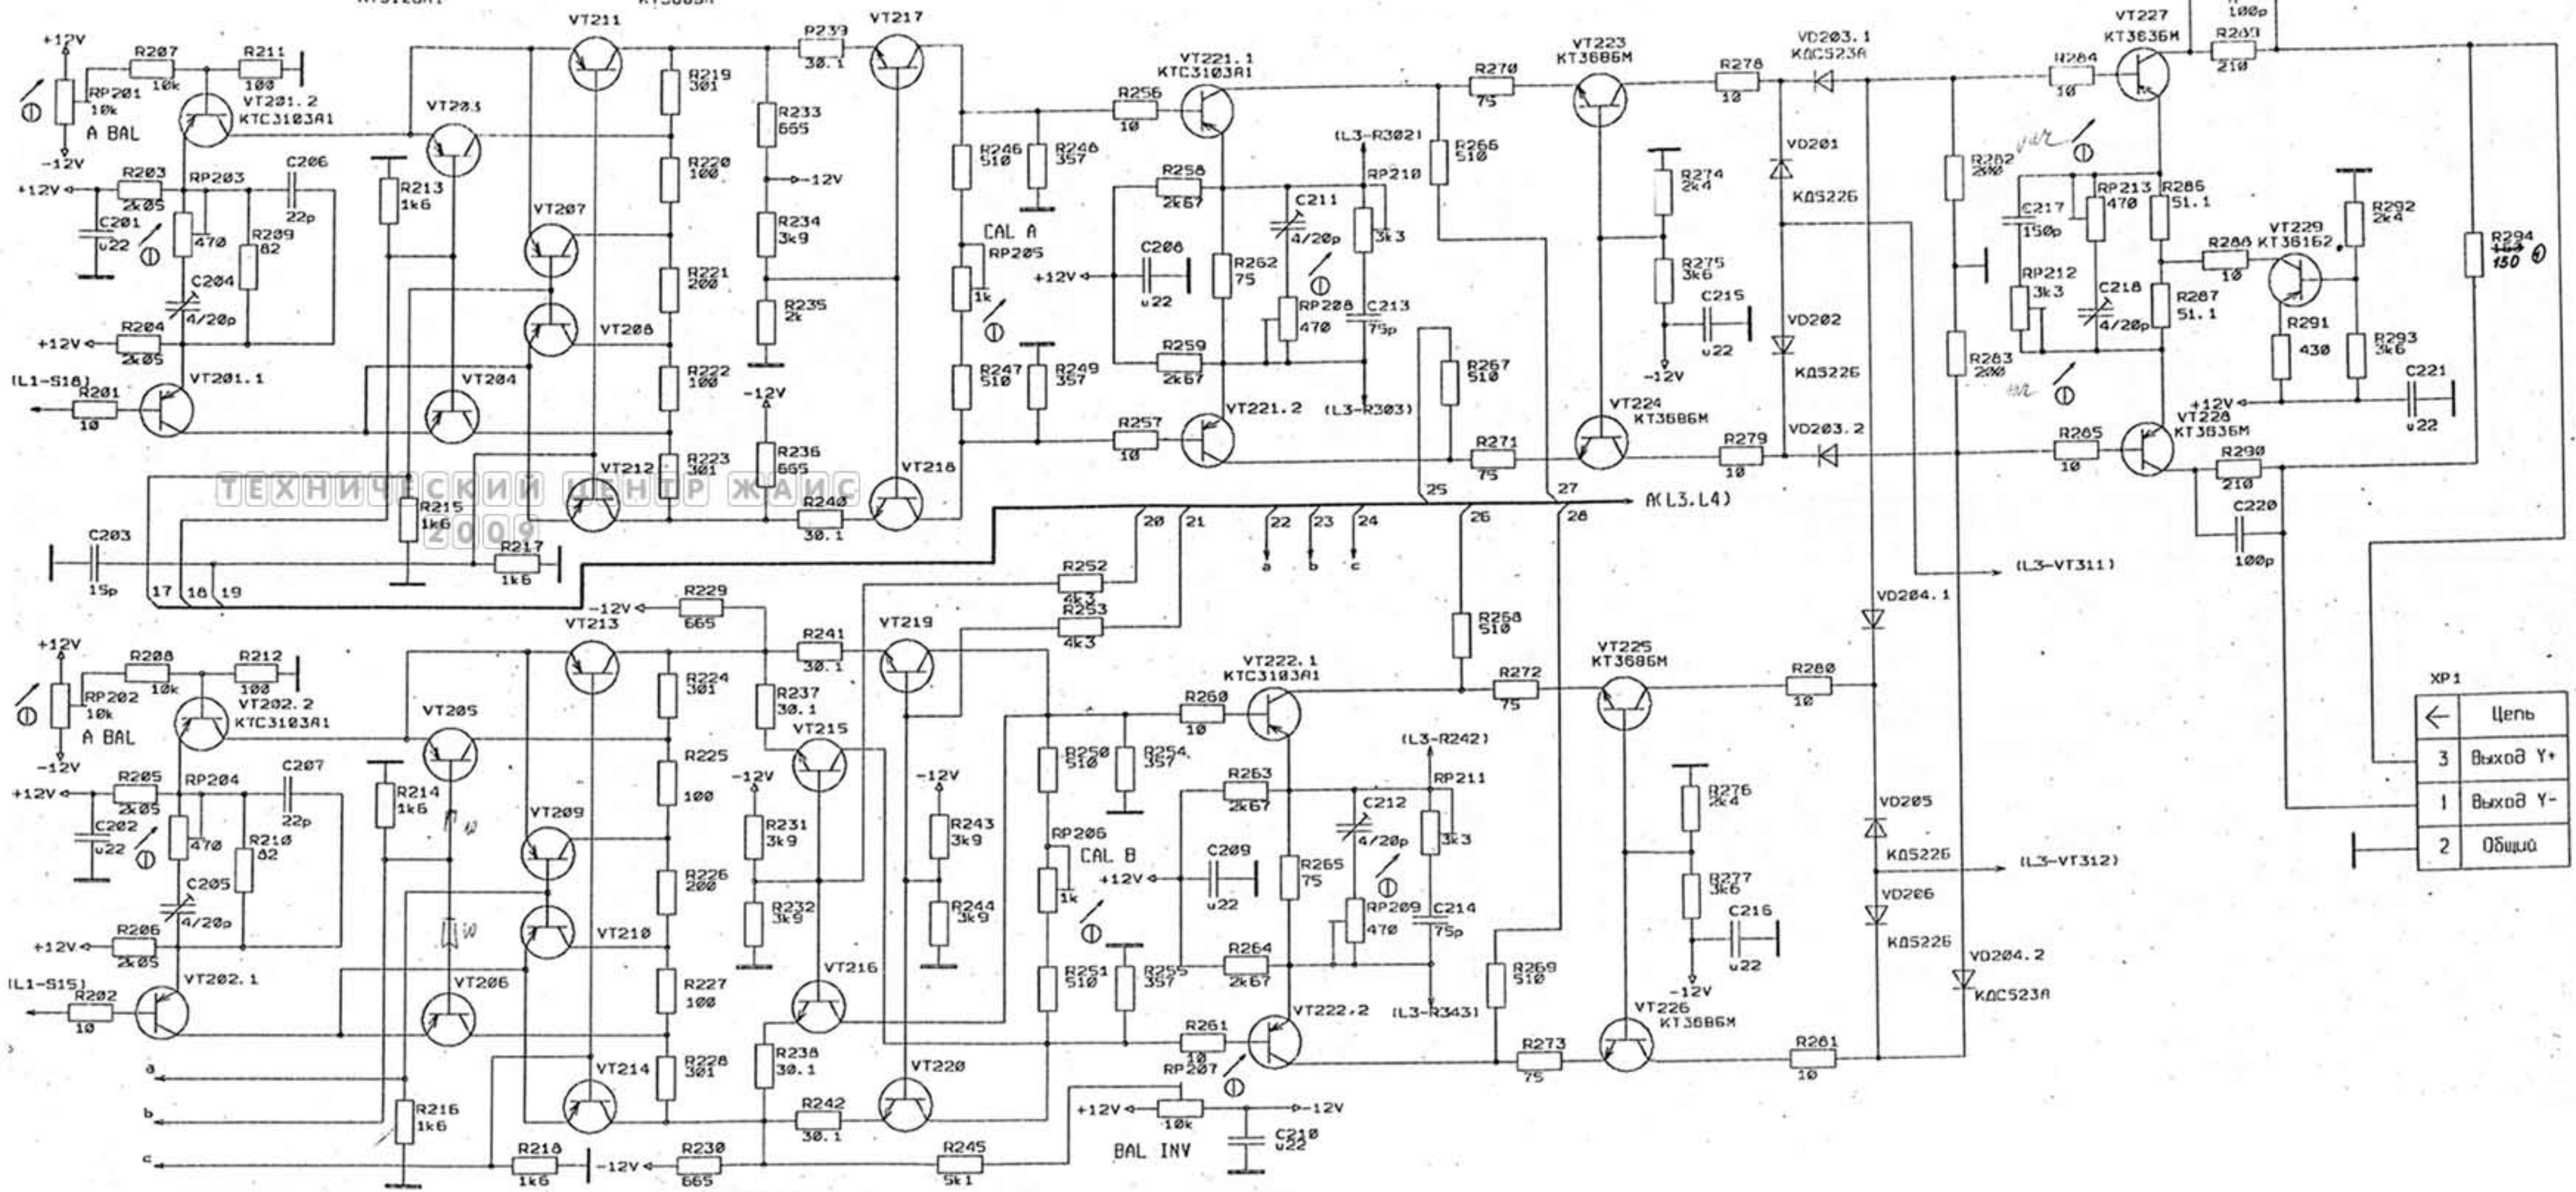

VT203-VT214
KT3128A1

VT215-VT220
KT3085M

ТЕХНИЧЕСКИЙ ЦЕНТР ЖАИС
2009

XP1	Цепь
3	Выход Y+
1	Выход Y-
2	Общая