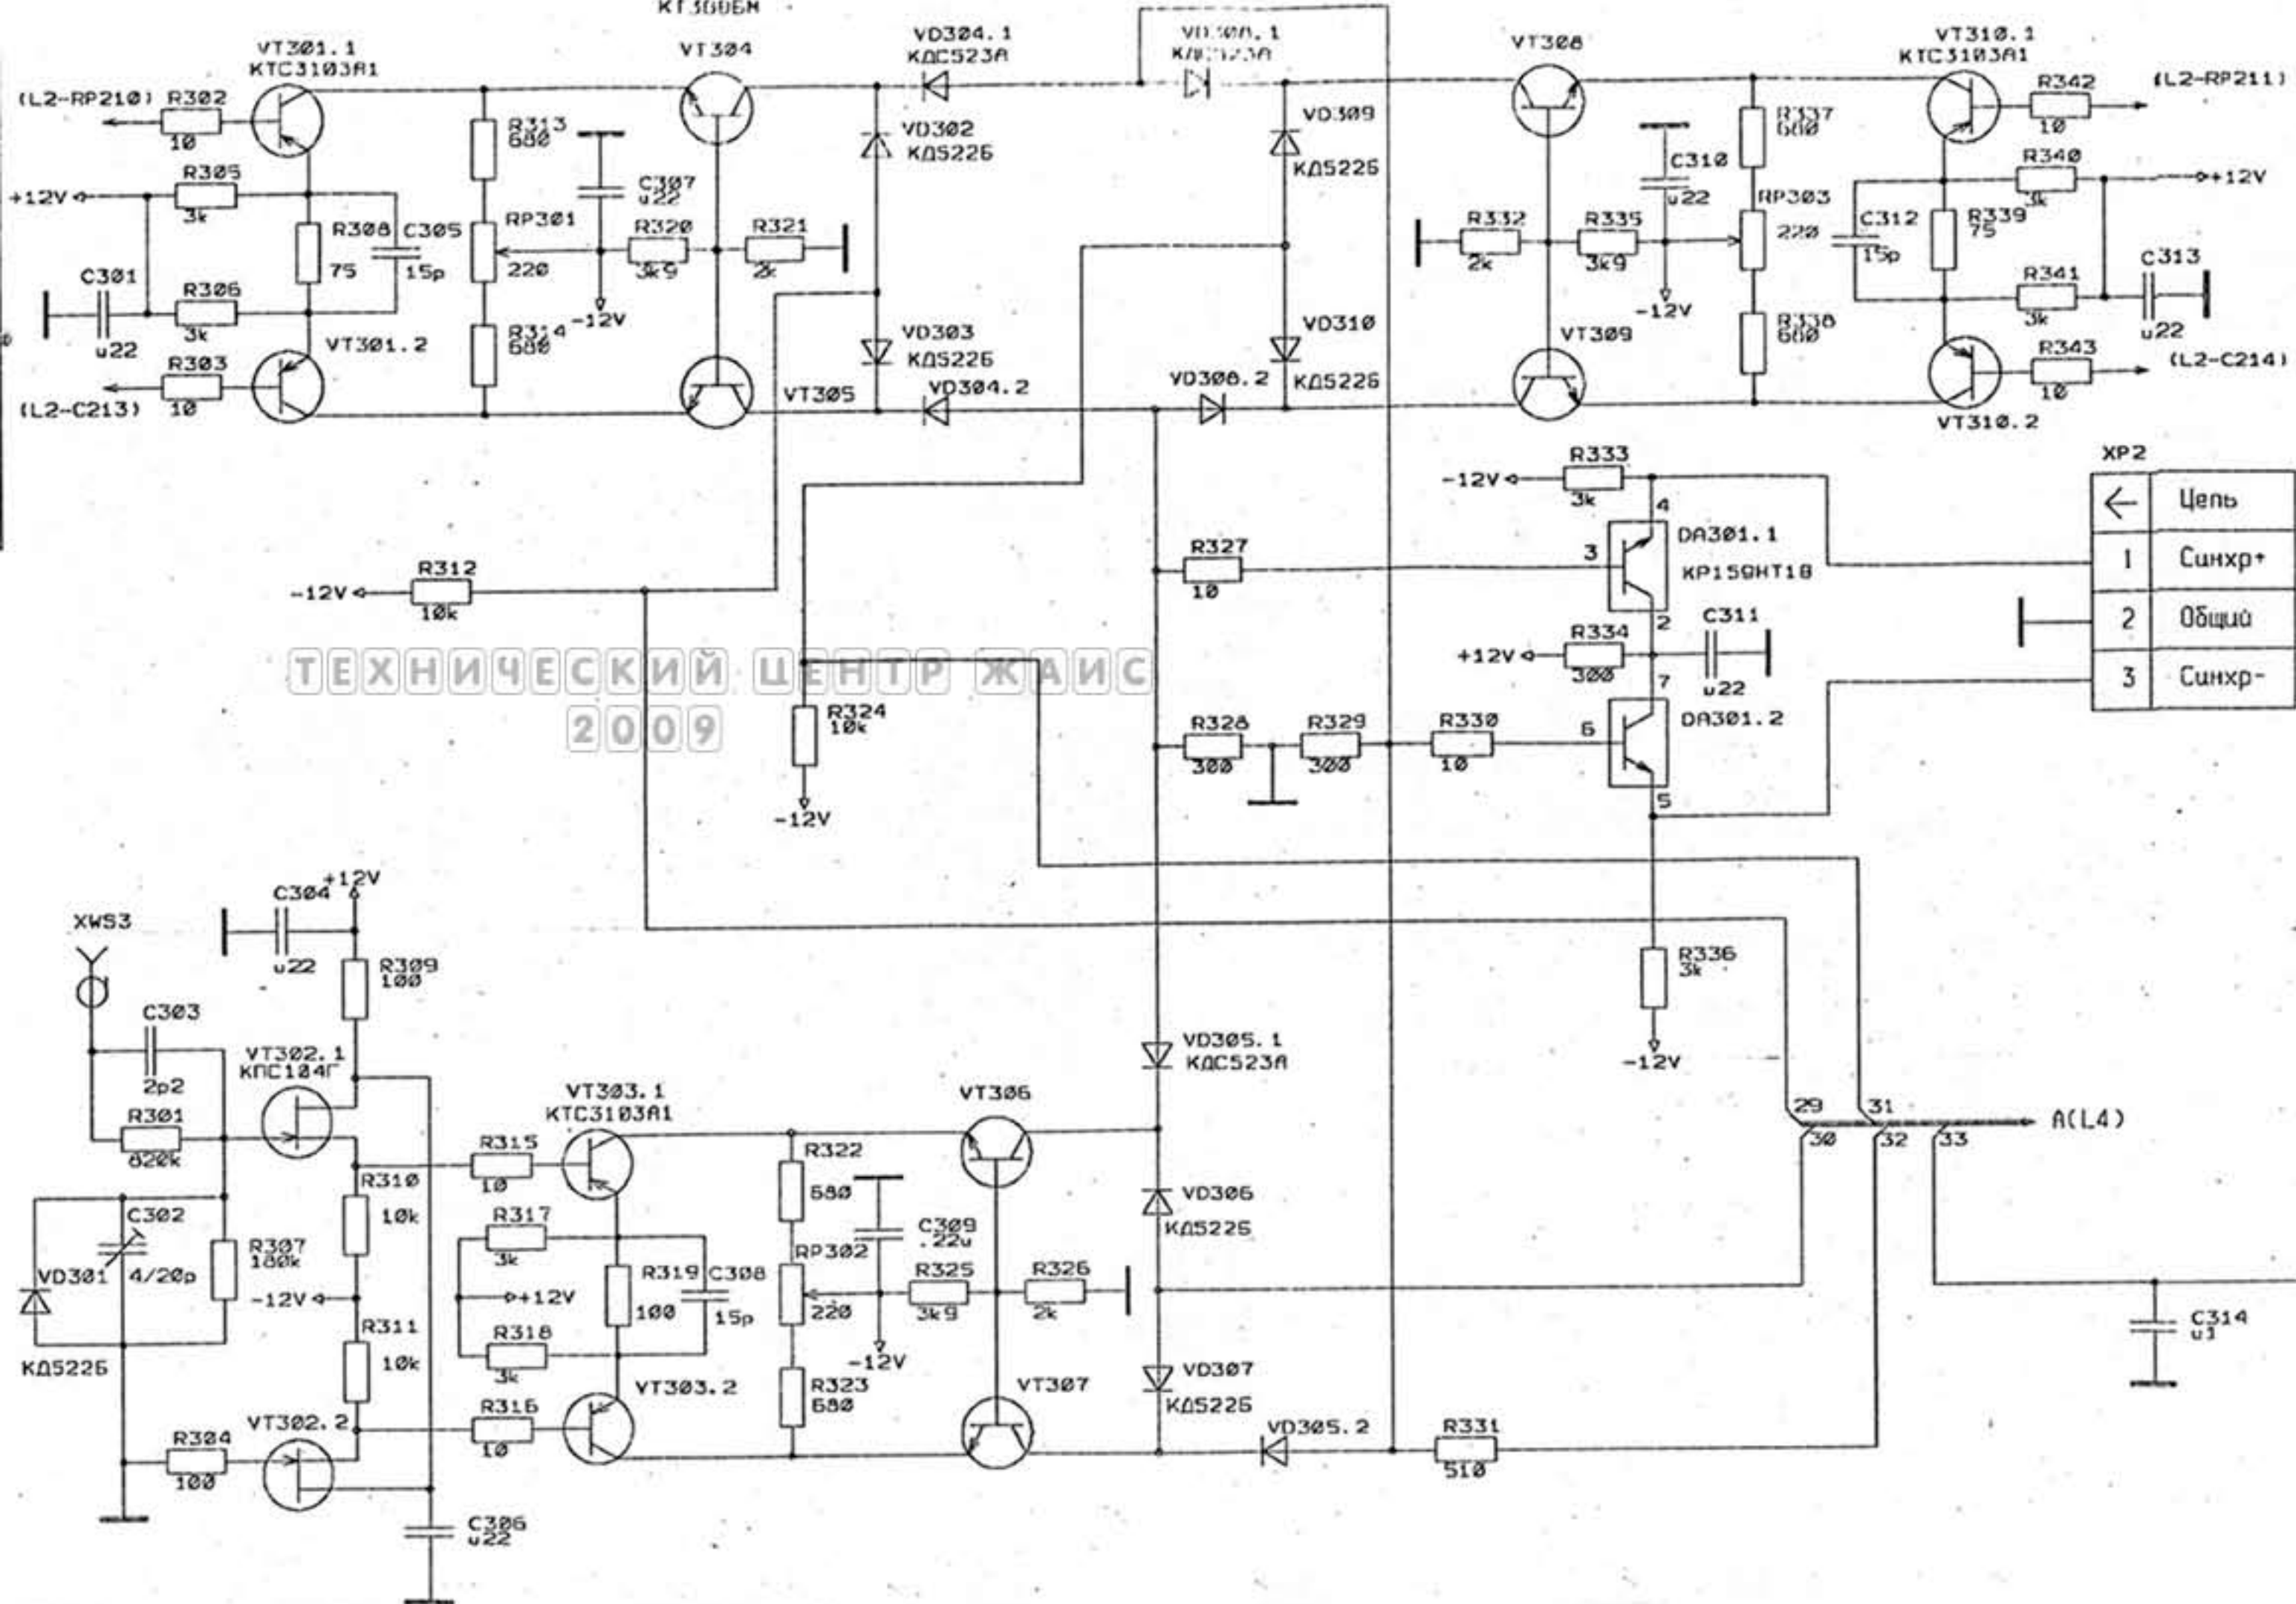

VT304 - VT309
КТ300ЕМ

ТЕХНИЧЕСКИЙ ЦЕНТР ЖАИС
2009

XP2

Цепь
1 Синхр+
2 Общий
3 Синхр-

XP4

Цепь
1 +5V
3 -12V
4 Общий
2 +12V
5 +40V
6 СЕТЬ