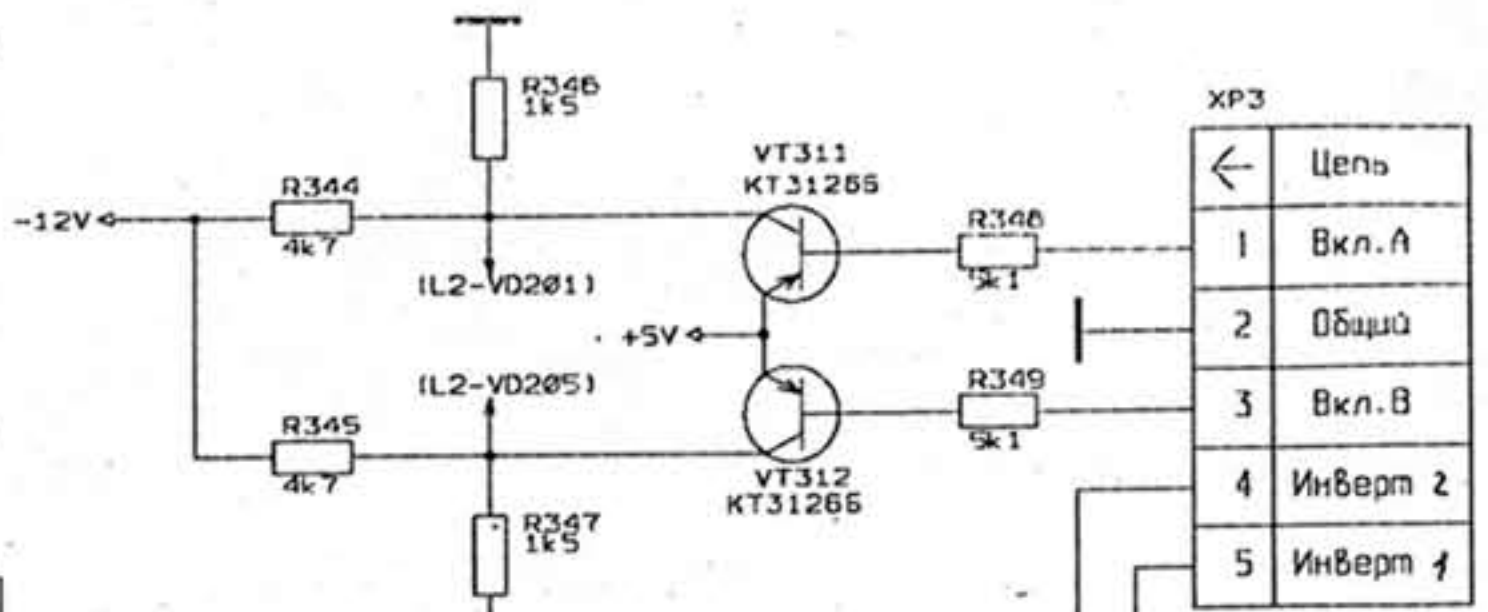

VT304 - VT309
КТ300ЕМ

ТЕХНИЧЕСКИЙ ЦЕНТР ЖАИС
2009

XP2

Цепь
1 Синхр+
2 Общий
3 Синхр-

XP4

Цепь
1 +5V
3 -12V
4 Общий
2 +12V
5 +40V
6 СЕТЬ