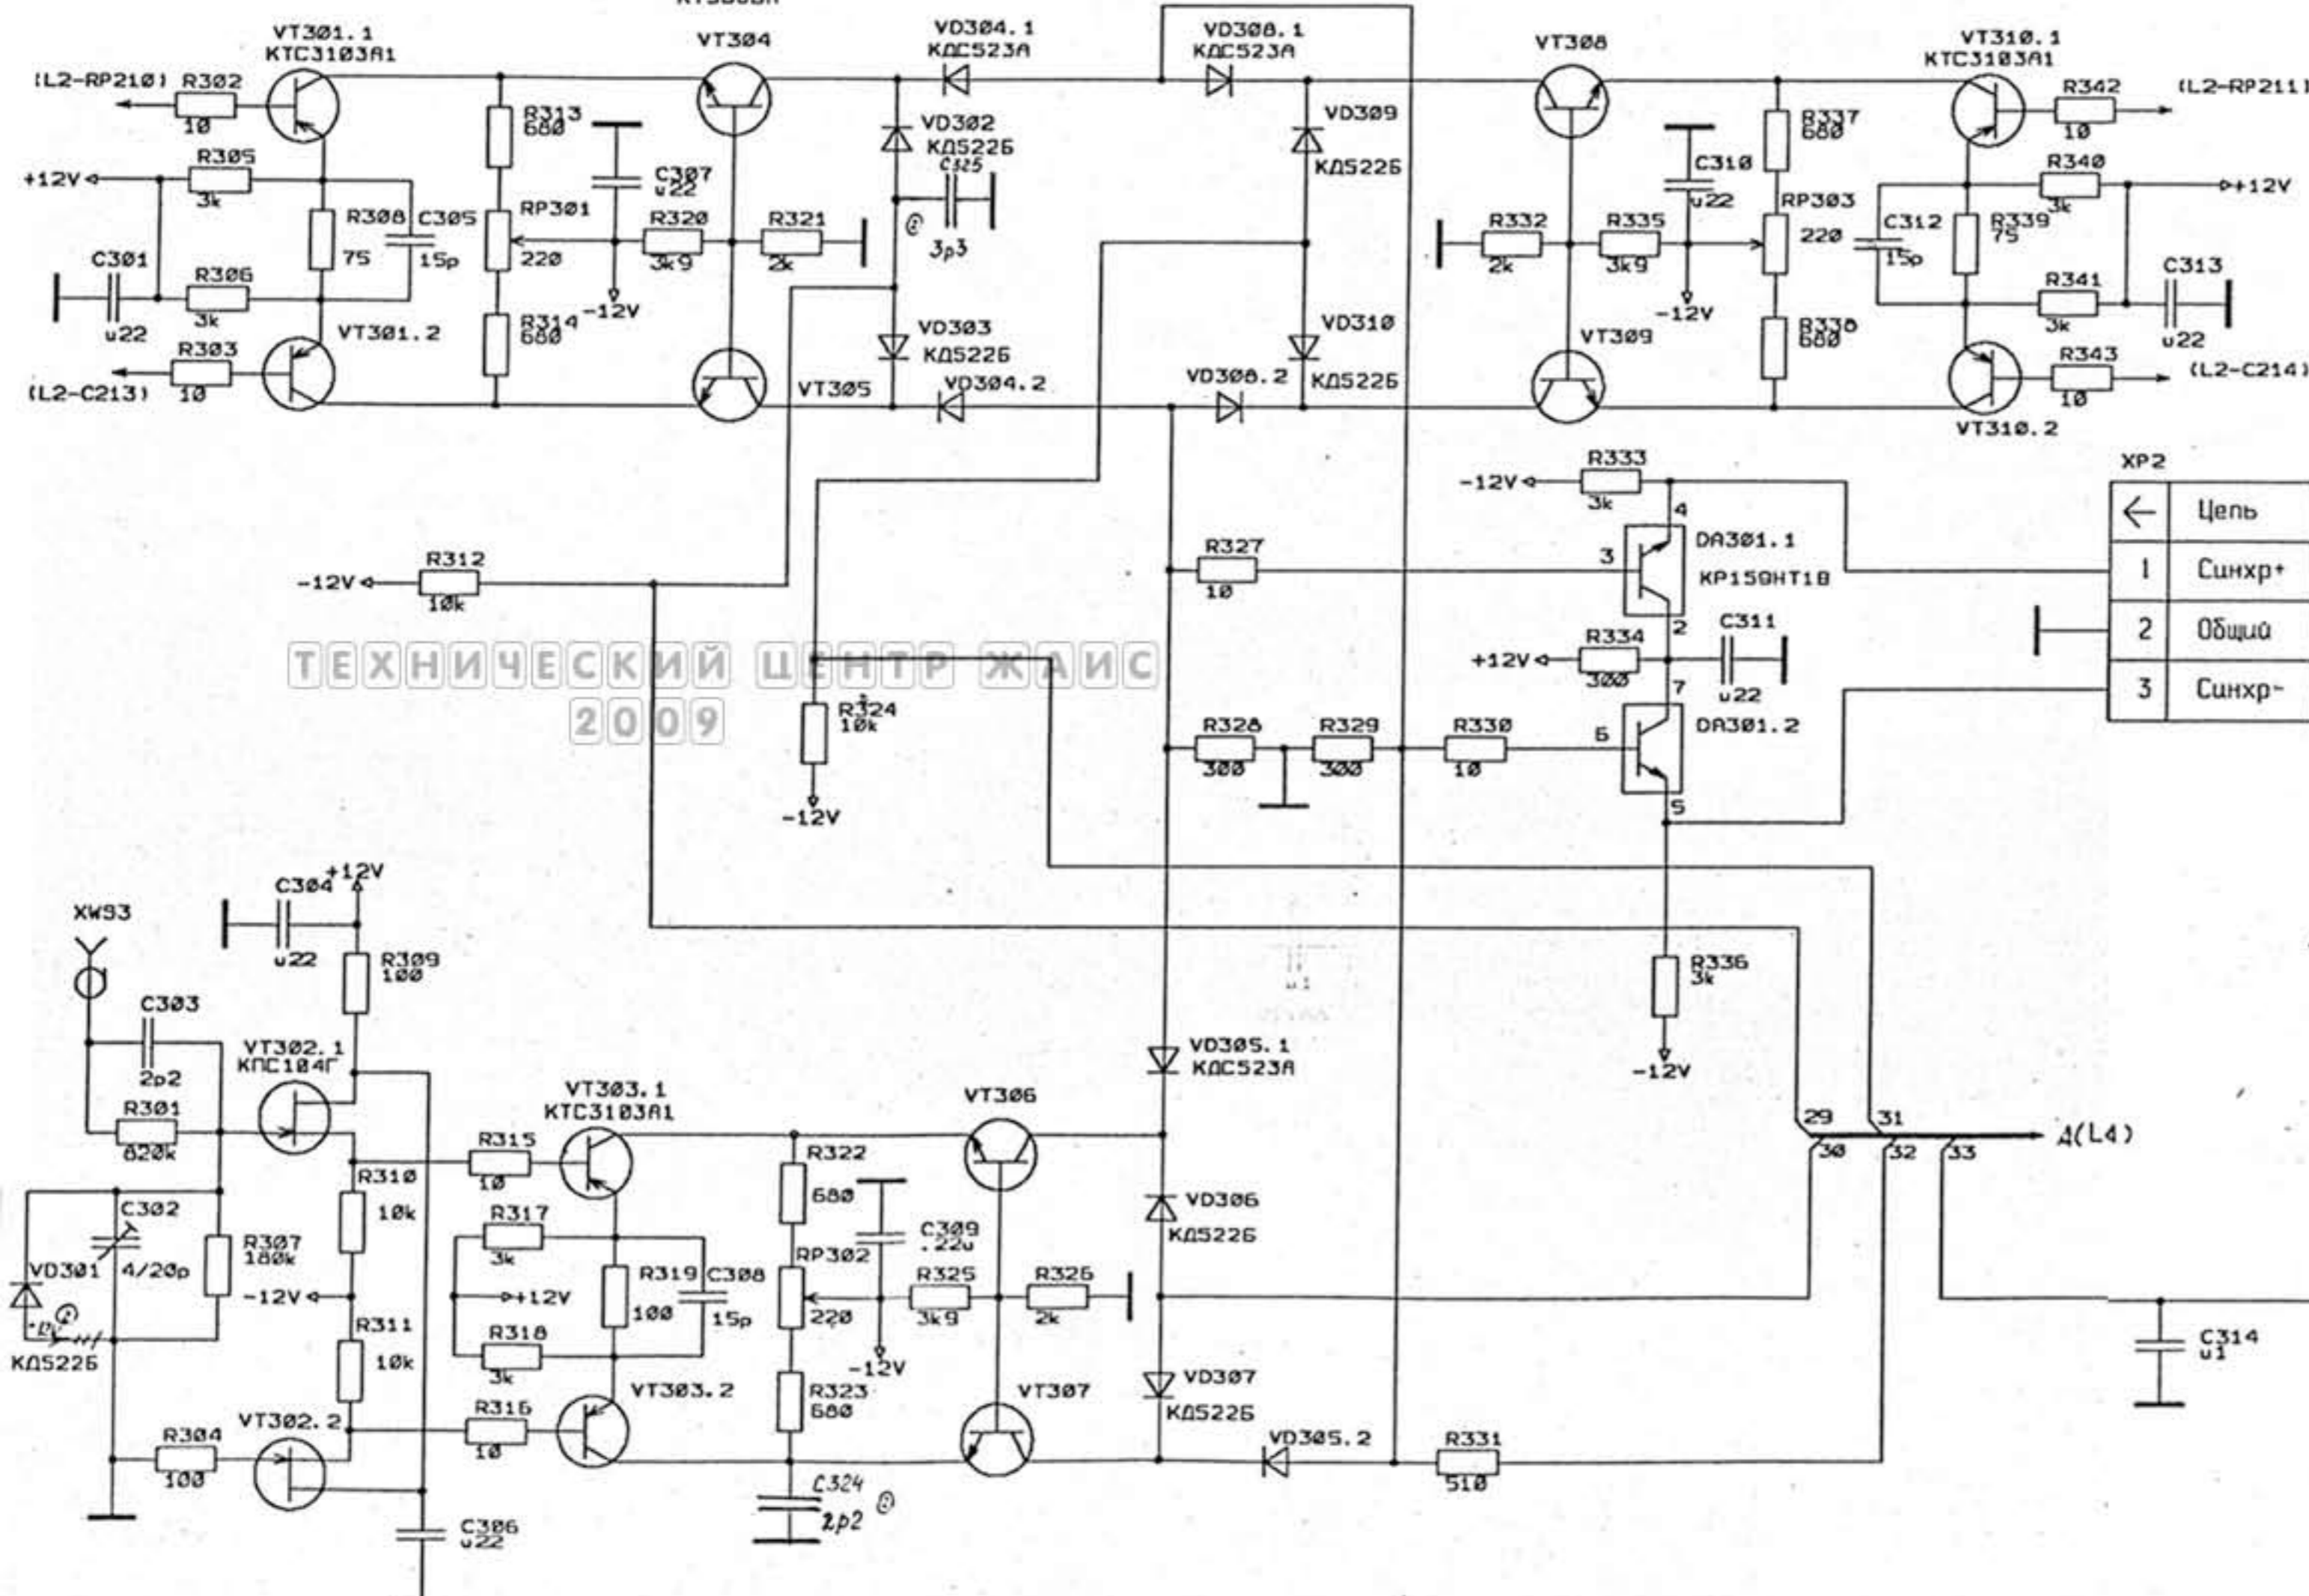

VT304 - VT309
KT3886H

←	Цепь
1	Вкл. А
2	Общий
3	Вкл. В
4	Инверт 1
5	Инверт 2

←	Цепь
1	+5V
3	-12V
4	Общий
2	+12V
5	+60V
6	СЕТЬ

ТЕХНИЧЕСКИЙ ЦЕНТР ЖАИС
2009