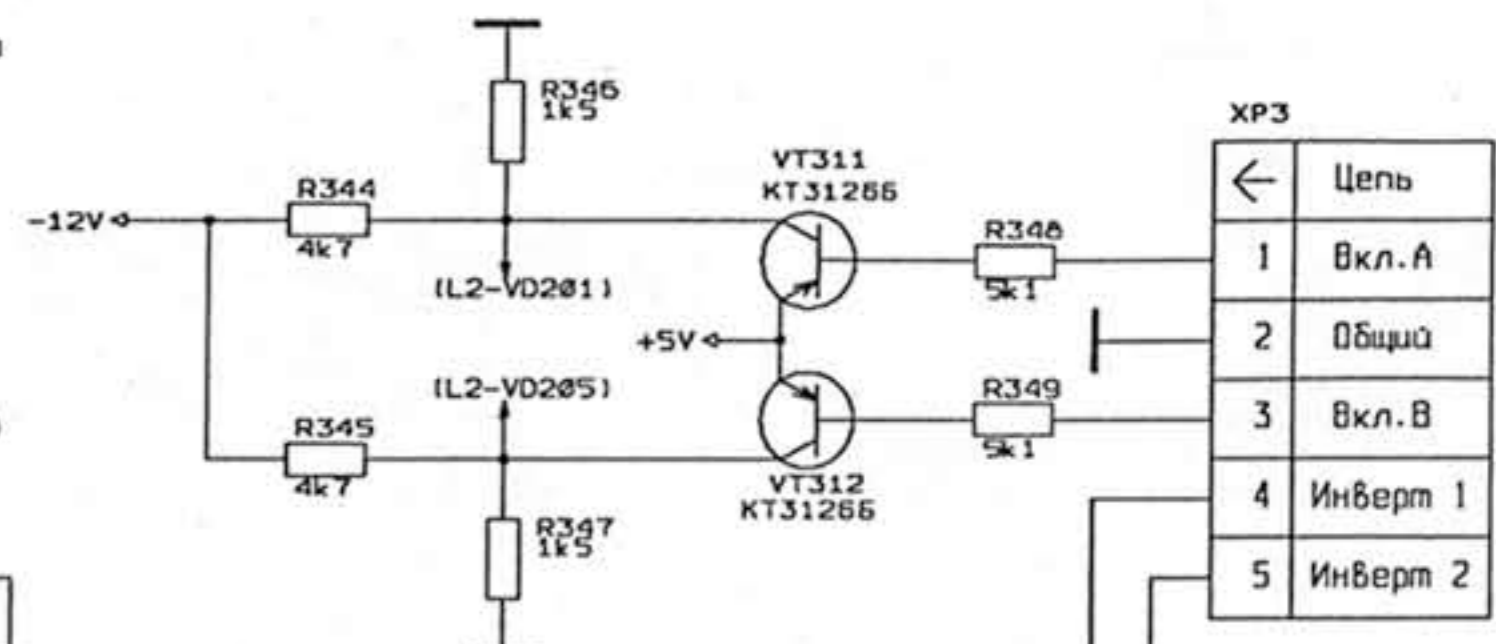

VT304 - VT309
KT3886H

←	Цепь
1	Вкл. А
2	Общий
3	Вкл. В
4	Инверт 1
5	Инверт 2

←	Цепь
1	+5V
3	-12V
4	Общий
2	+12V
5	+60V
6	СЕТЬ

ТЕХНИЧЕСКИЙ ЦЕНТР ЖАИС
2009