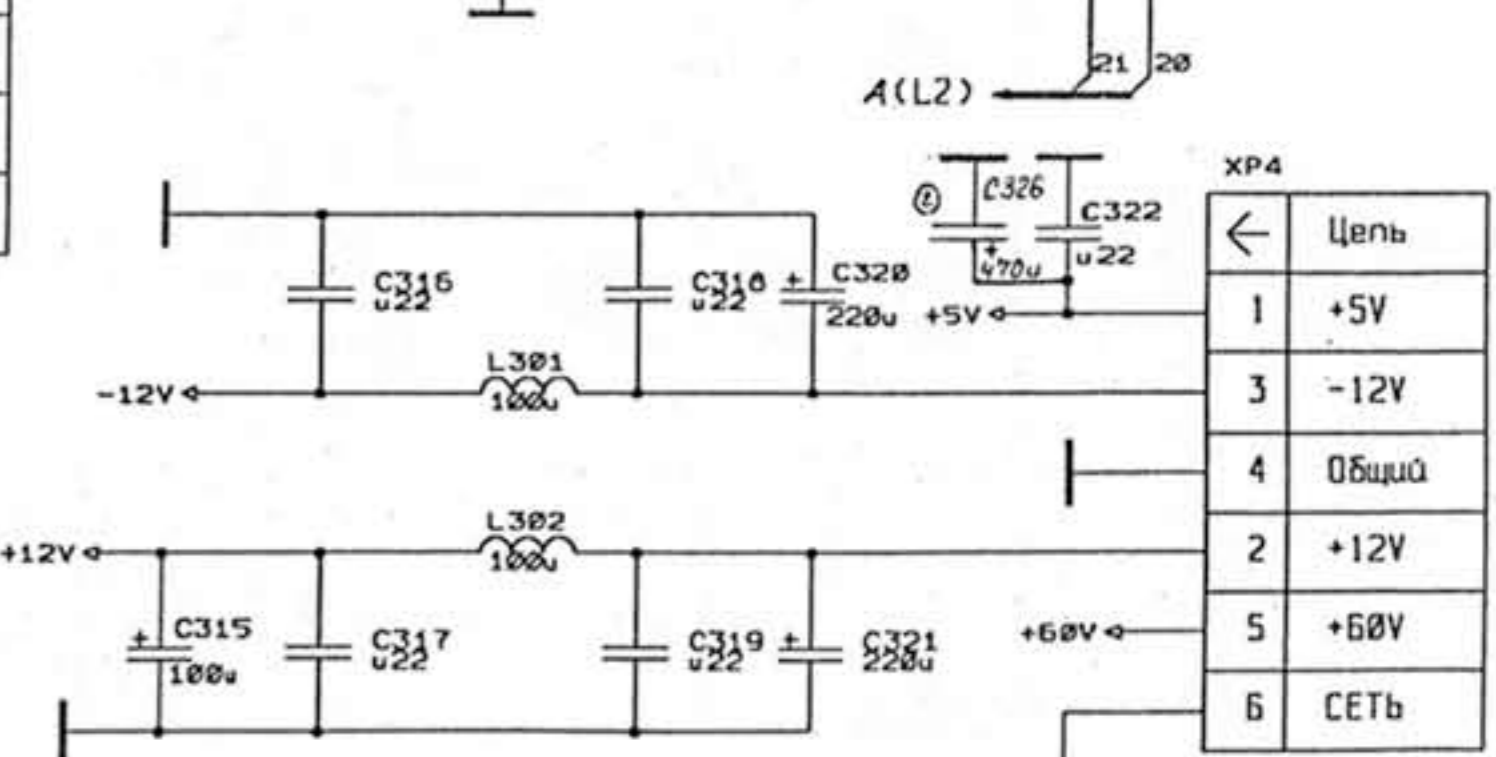

VT304 - VT309
KT3886H

←	Цепь
1	Вкл. А
2	Общий
3	Вкл. В
4	Инверт 1
5	Инверт 2

←	Цепь
1	+5V
3	-12V
4	Общий
2	+12V
5	+60V
6	СЕТЬ

ТЕХНИЧЕСКИЙ ЦЕНТР ЖАИС
2009