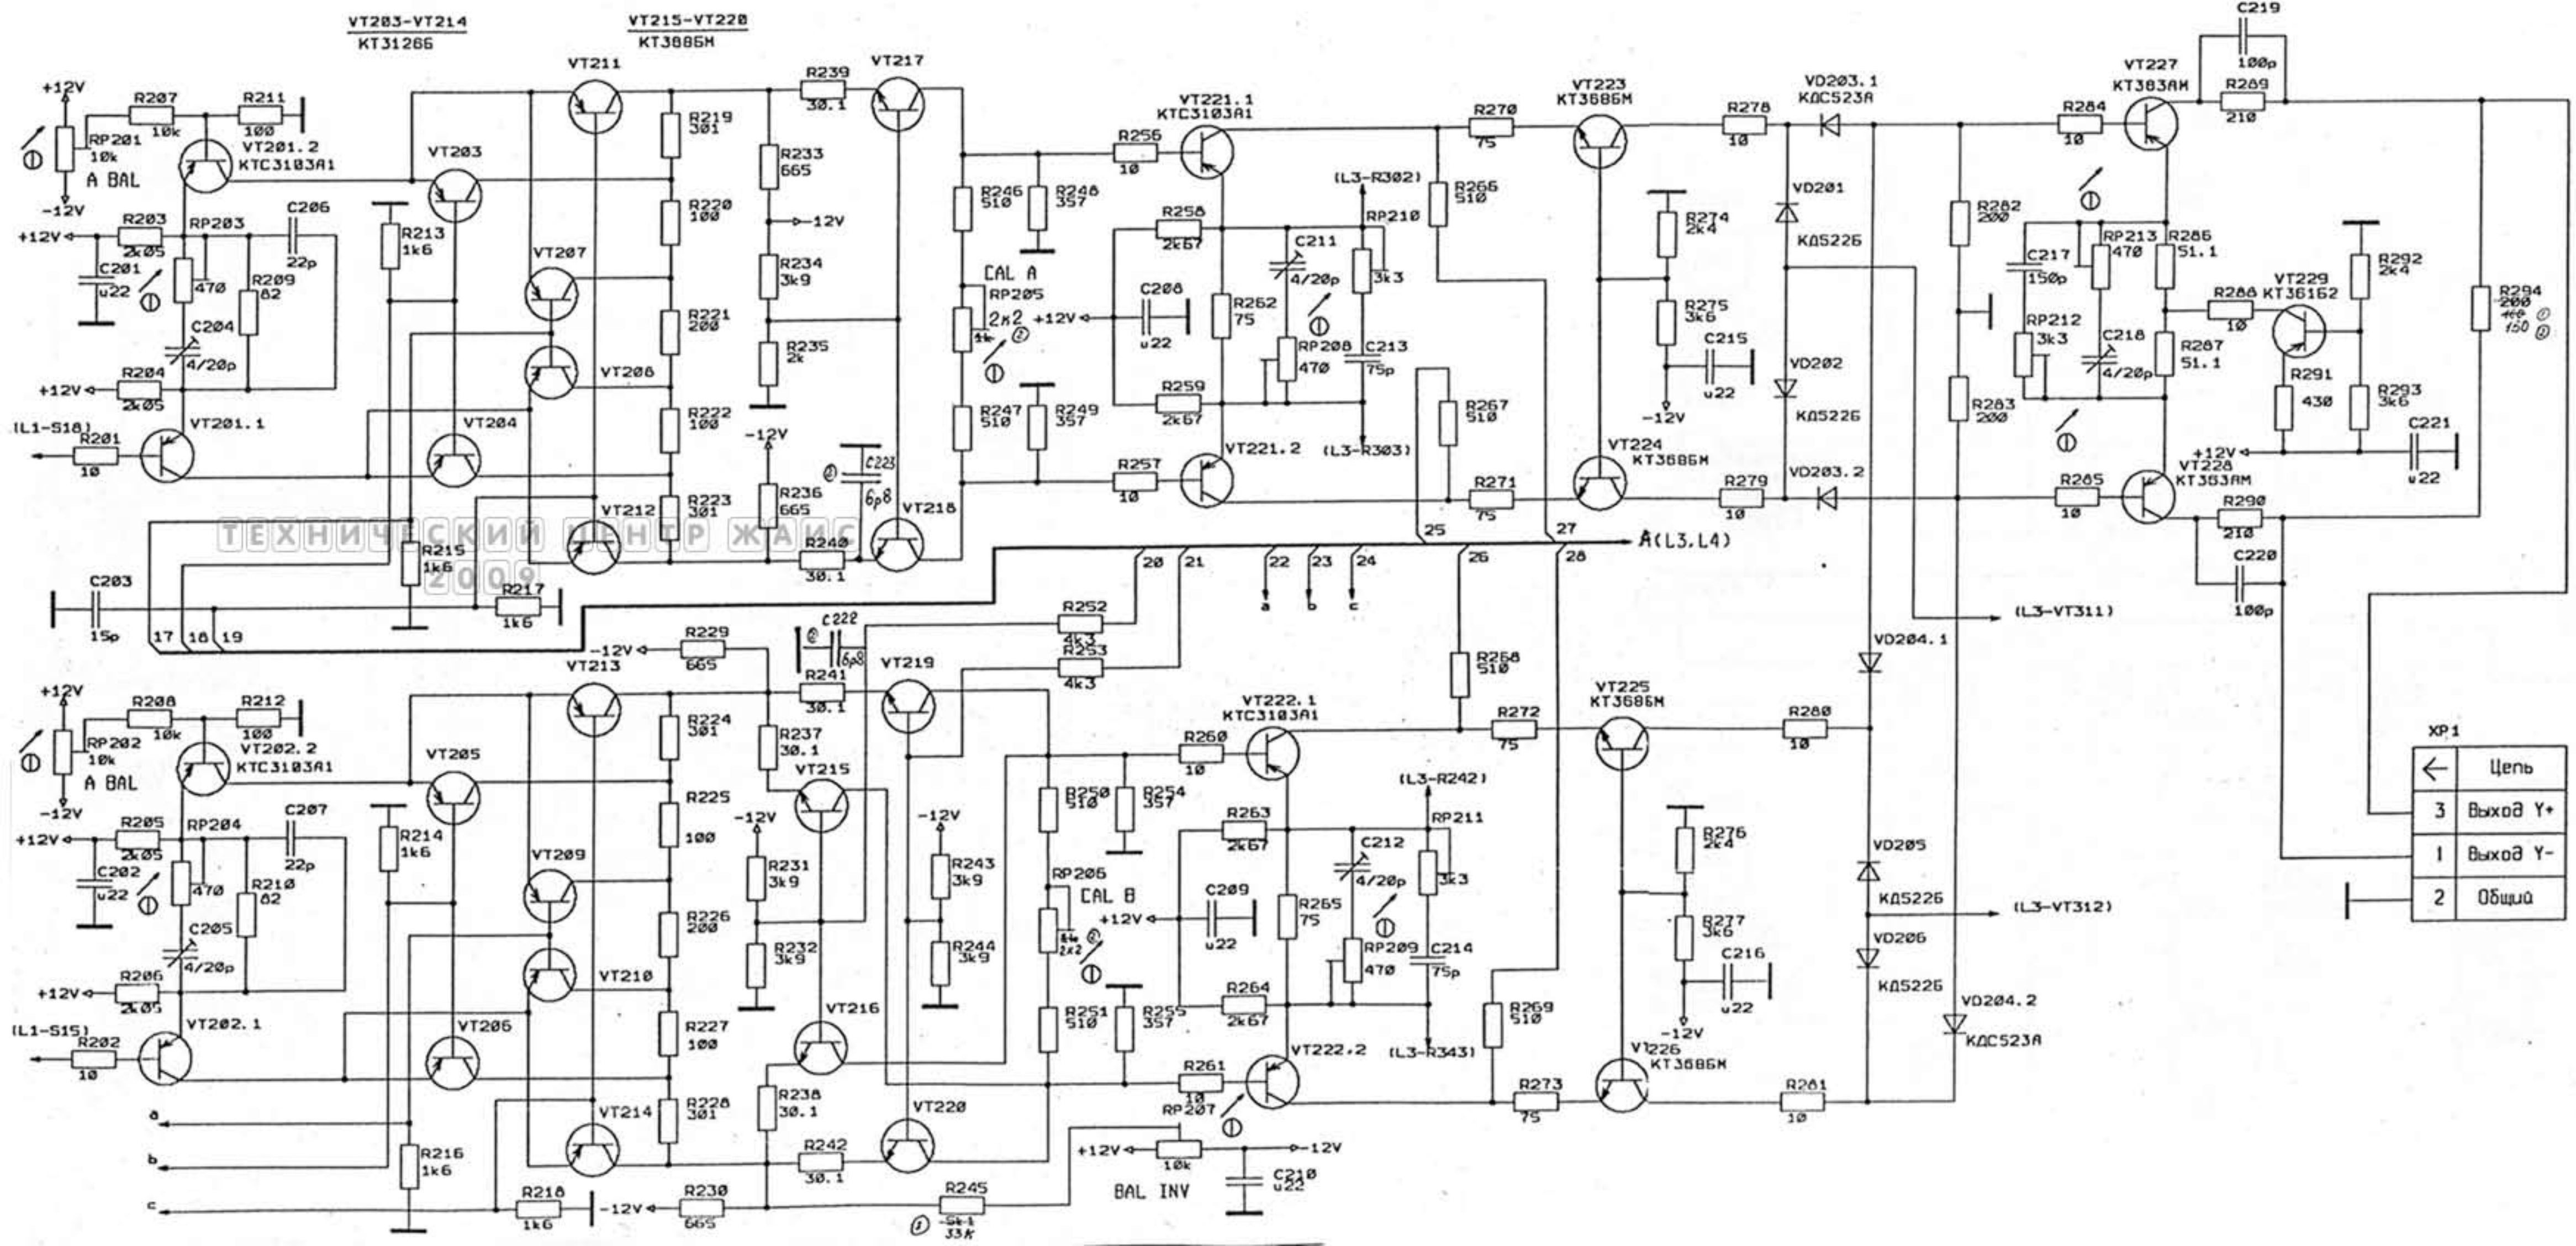

VT203-VT214
KT31266

VT215-VT220
KT3086M

ТЕХНИЧЕСКИЙ ЦЕНТР ЖАМС

←	Цепь
3	Выход Y+
1	Выход Y-
2	Общий